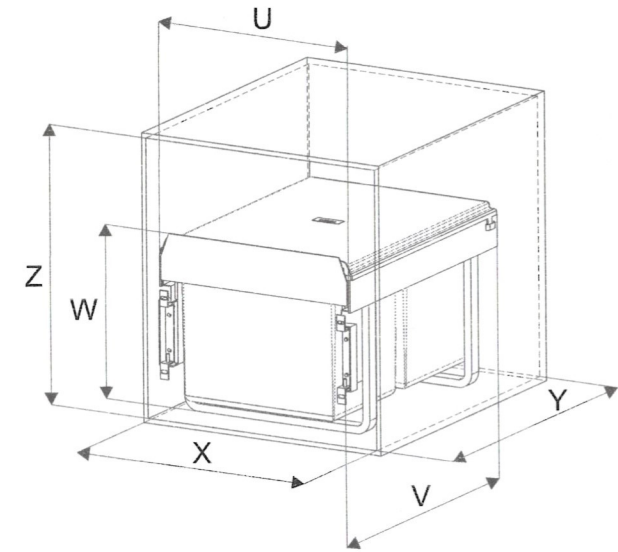

WIRELI IDEALTRADE

1007107602

			U (mm)	V (mm)	W (mm)	X (mm) min	Y (mm) min	Z (mm) min
1007107602	1007108602	2x15 I	330	480	330	400	495	350
1007109602	1007110602	1x20 + 1x10 I	260	480	400	300	495	450
1007111602	1007112602	2x20 I	330	480	400	400	495	450
1007121602	1007122602	2x10 I + 1x20 I	330	480	400	400	495	450

				
A (1x)	B (4x)	4x14	4x16	4x25

1.

Ø3x12 (22x)

2.