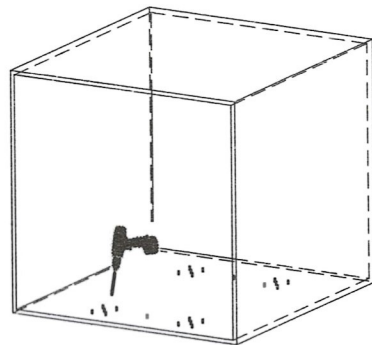

WIRELI IDEALTRADE

1007107602

			U (mm)	V (mm)	W (mm)	X (mm) min	Y (mm) min	Z (mm) min
1007107602	1007108602	2x15 I	330	480	330	400	495	350
1007109602	1007110602	1x20 + 1x10 I	260	480	400	300	495	450
1007111602	1007112602	2x20 I	330	480	400	400	495	450
1007121602	1007122602	2x10 I + 1x20 I	330	480	400	400	495	450

				
A (1x)	B (4x)	4x14	4x16	4x25

1.

Ø3x12 (22x)

2.