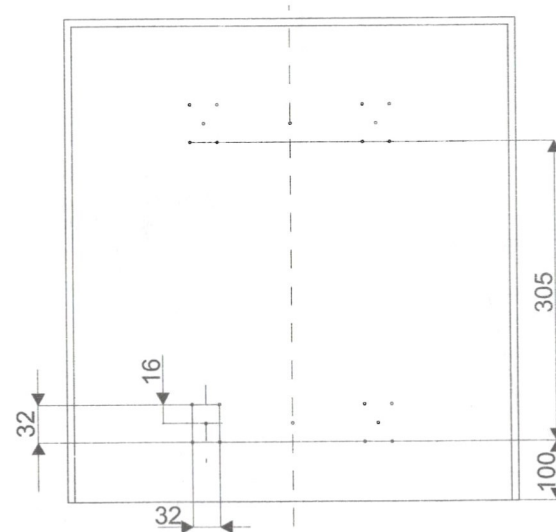

WIRELI IDEALTRADE

1007107602

			U (mm)	V (mm)	W (mm)	X (mm) min	Y (mm) min	Z (mm) min
1007107602	1007108602	2x15 I	330	480	330	400	495	350
1007109602	1007110602	1x20 + 1x10 I	260	480	400	300	495	450
1007111602	1007112602	2x20 I	330	480	400	400	495	450
1007121602	1007122602	2x10 I + 1x20 I	330	480	400	400	495	450

				
A (1x)	B (4x)	4x14	4x16	4x25

1.

Ø3x12 (22x)

2.